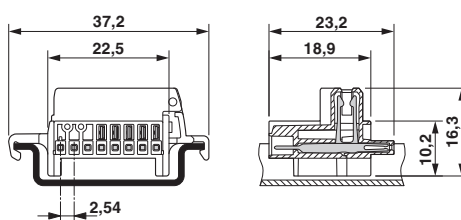

Přípojka lištové sběrnice - TBUS8-18,8-PPPPSS-7035 - 2202403

Technické údaje

Normy a určování

Třída hořlavosti podle UL 94	V0

Environmental Product Compliance

China RoHS	Časové období pro použití k zamýšlenému účelu: neomezeně = EFUP-e
	Žádné nebezpečné látky nad mezními hodnotami

Výkresy

Výkres v měřítku

Klasifikace

eCl@ss

eCl@ss 5.1	27260700
eCl@ss 6.0	27260700
eCl@ss 7.0	27440309
eCl@ss 8.0	27440309
eCl@ss 9.0	27440309

ETIM

ETIM 5.0	EC002638
ETIM 6.0	EC002638

UNSPSC

UNSPSC 13.2	39121409

Aprobace

Aprobace

Aprobace

UL Recognized / cUL Recognized / cULus Recognized

Aprobace Ex