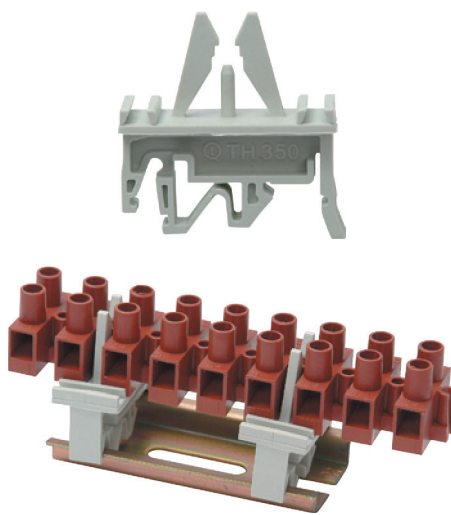

TH350 PATENTED

SUPPORTO PER MORSETTIERA.
TERMINAL BLOCK SUPPORT.

TH350

CE RoHS

Dimensioni in millimetri. *Dimensions shown in millimetres.*
Supporto morsettiere universale per barre DIN passo 8-10-12.
DIN support for terminal blocks pitch 8-10-12.

Dati generali *General data*

Dati tecnici *Technical data*

Temperatura di funzionamento

-40°C to +125°C

Operating temperature

Materie prime *Raw materials*

Corpo

PA66 UL94 V2 GWT 850°C
grigio *grey* RAL 7035

TH350 PATENTED

SUPPORTO PER MORSETTIERA.
TERMINAL BLOCK SUPPORT.

TH350

Codice Order number

versione version		pz/imb pcs/box	codice order number
 G-32 EN 50035 DIN 46277/1	 H-35 EN 50022 DIN 46277/3	500	THA.350. A1A