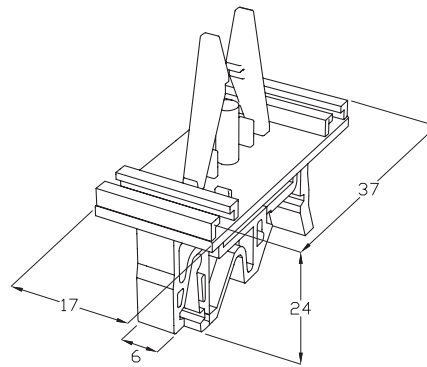

TH350 PATENTED

SUPPORTO PER MORSETTIERA.
TERMINAL BLOCK SUPPORT.

TH350

CE RoHS

Dimensioni in millimetri. *Dimensions shown in millimetres.*
Supporto morsettiere universale per barre DIN passo 8-10-12.
DIN support for terminal blocks pitch 8-10-12.

Kit di fornitura Purchasing kit

versione version	misure imballaggio box dimensions	contenuto contents	pz/imb pcs/box	codice order number
kit standard <i>standard kit</i>	C05 (395X395X185 mm)		500	THA.350.XXX
kit imbustato <i>retail pack kit</i> Consulta il catalogo Rivenditori. <i>See the Retailers catalogue.</i>	--		--	THA.350.XXX. R
versione speciale <i>custom version</i>	*	*	*	THA.350.XXX. K