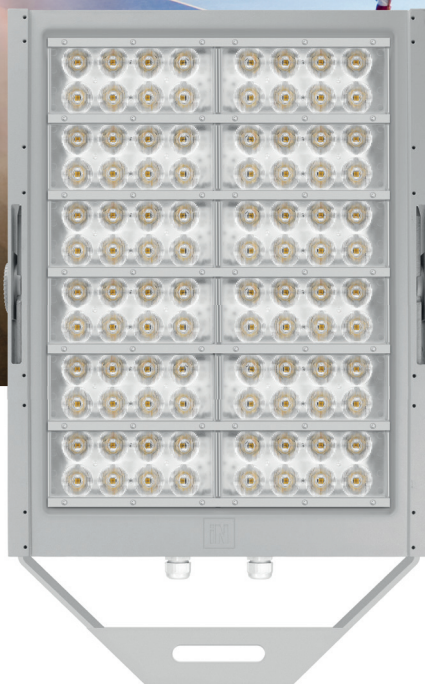

SPORTOVIŠTĚ

Pro vnitřní
a venkovní
sportoviště.
Vhodná pro
osvětlení od
rekreačních
sportovišť až
po profesionální
stadiony s TV
přenosem.

VNITŘNÍ

- Svítidla s vysokým krytím a vysokou světelnou účinností
- UGR 22
- Index podání barev min. 80
- Vhodná pro osvětlení rekreační sportoviště, ale pro profesionální osvětlení s TV přenosem
- Možnost plynulé regulace osvětlení, ale i nastavení různých světelných scén
- Ochranné mřížky odolné vůči nárazu

VENKOVNÍ

- Svítidla s vysokým krytím a vysokou světelnou účinností
- Široká nabídka vyzařovacích charakteristik, asymetrické 45°, 55°, 60°
- Vhodná pro osvětlení rekreační sportoviště, ale pro profesionální osvětlení s TV přenosem
- Možnost plynulé regulace osvětlení
- Ochranné mřížky odolné vůči nárazu, clony