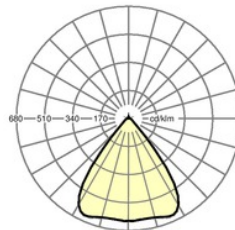

Lichttechnik

Individual.Lens.Optic-direkt tief-/breitstrahlend
SDGOTB LED 4000 lm 840