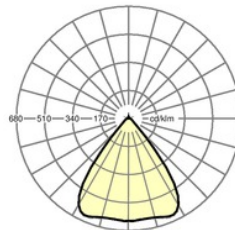

Lichttechnik

Individual.Lens.Optic-direkt tief-/breitstrahlend
SDGOTB LED 6000 lm 840