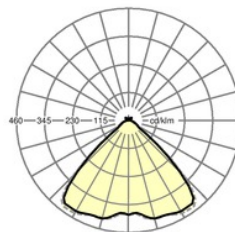

Lichttechnik

Individual.Lens.Optic-direkt breitstrahlend
SDGSOB LED 8000 lm 840

η_{LB} 100 %
lm/W 139
 $\phi \downarrow / \uparrow$ 98 % / 2 %
UGRq/l 21.3 / 21.8