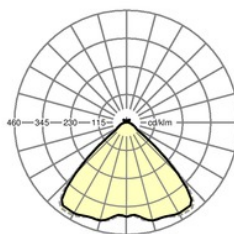

Lichttechnik

Individual.Lens.Optic-direkt breitstrahlend
SDGSOB LED 8000 lm 840

η_{LB} 100 %
lm/W 139
 $\phi \downarrow / \uparrow$ 98 % / 2 %
UGRq/l 21.3 / 21.8