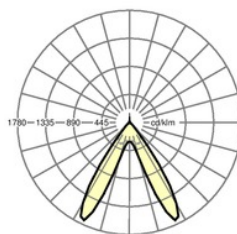

Lichttechnik

Individual.Lens.Optic-direkt doppelt asymmetrisch strahlend
SDGSODA LED 6000 lm 840

η_{LB}	100 %
lm/W	148
$\phi \downarrow / \uparrow$	99 % / 1 %
UGRq/l	19.5 / 18.1
BAP	65° < 3000cd/m²