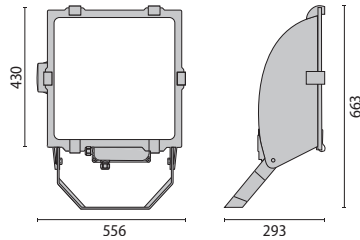

Discharge - remote gear with igniter for HPI-T Plus lamp

E40	1x1000 W	MT	HIT-CE	94	I	•	-	-	-	A45/I	-	-	-	-	-	-	-	04016794		

5STARS 1000 A/M

IK08 5J xx5

LAMPHOLDER	WATTAGE	ILCOS	LBS	COLOUR/ RAL	CLASS		KELVIN	COS θ ≥ 0.9	EEI	OPTIC	OPTIC BEAM	LIGHTSOURCE LUMEN OUTPUT	LUMINAIRE LUMEN OUTPUT	LIFETIME	L	°C	PART NUMBER	REMARKS	EURO

Discharge - remote gear with igniter

E40	1x600/1000 W	ST-MT	HST-HIT	94	I	•	-	-	-	A45/M	-	-	-	-	-	-	-	04002294