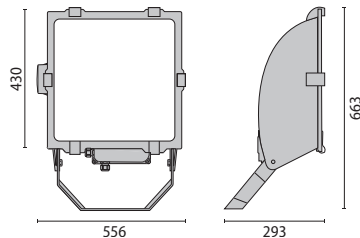

Discharge - remote gear with igniter for HPI-T Plus lamp

E40	1x1000 W	MT	HIT-CE	94	I	•	-	-	-	A45/M	-	-	-	-	-	-	-	04002094		

5STARS 1000 S/I

IK08 5J xx5

LAMPHOLDER	WATTAGE	ILCOS	LBS	COLOUR/ RAL	CLASS		KELVIN	COS θ ≥ 0.9	EEI	OPTIC	OPTIC BEAM	LIGHTSOURCE LUMEN OUTPUT	LUMINAIRE LUMEN OUTPUT	LIFETIME	L	°C	PART NUMBER	REMARKS	EURO

Discharge - remote gear with igniter

E40	1x600/1000 W	ST-MT	HST-HIT	94	I	•	-	-	-	S/I	-	-	-	-	-	-	-	04003594		

Discharge - remote gear with igniter for HPI-T Plus lamp

E40	1x1000 W	MT	HIT-CE	94	I	•	-	-	-	S/I	-	-	-	-	-	-	-	04003794