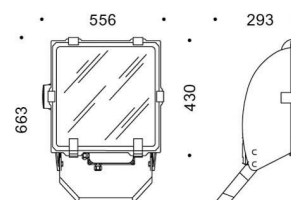

Technical drawings