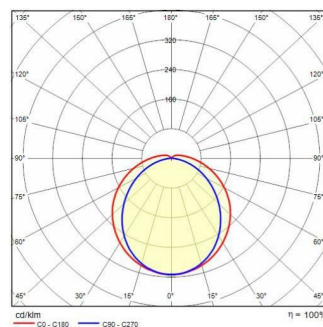

## ACRO+ EQ118

<b>Part number</b>	3103914
<b>Lampholder:</b>	LED
<b>Light Source:</b>	LED
<b>Wattage:</b>	17.5 W
<b>Finish:</b>	GR-RAL7035 / Grey RAL7035 / Matt
<b>Insulation class:</b>	I
<b>Degree of protection:</b>	IP66
<b>IK-J-xxIP:</b>	IK03 0.35J xx1
<b>CRI:</b>	80
<b>Kelvin:</b>	4000
<b>Power factor:</b>	$\text{COS}\phi \geq 0,9$
<b>Optic:</b>	Symmetric extra wide reflector
<b>Luminaire lumen output:</b>	1900 lm
<b>L:</b>	L70
<b>B:</b>	B50
<b>Lifetime:</b>	70000 h
<b>Ta MIN luminaire:</b>	-15°
<b>Ta MAX luminaire:</b>	40°

### Photometric data