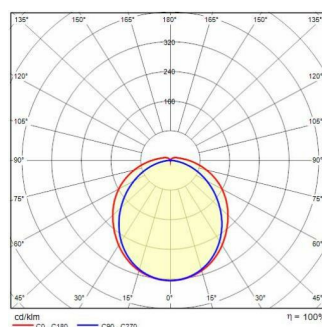

# ACRO+ EQ236 HO

<b>Part number</b>	3103923
<b>Lampholder:</b>	LED
<b>Light Source:</b>	LED
<b>Wattage:</b>	59 W
<b>Finish:</b>	GR-RAL7035 / Grey RAL7035 / Matt
<b>Insulation class:</b>	I
<b>Degree of protection:</b>	IP66
<b>IK-J-xxIP:</b>	IK03 0.35J xx1
<b>CRI:</b>	80
<b>Kelvin:</b>	4000
<b>Power factor:</b>	$\text{COS}\phi \geq 0,9$
<b>Optic:</b>	Symmetric extra wide reflector
<b>Luminaire lumen output:</b>	8100 lm
<b>L:</b>	L70
<b>B:</b>	B50
<b>Lifetime:</b>	70000 h
<b>Ta MIN luminaire:</b>	-25°
<b>Ta MAX luminaire:</b>	40°

## Photometric data

## Technical drawings