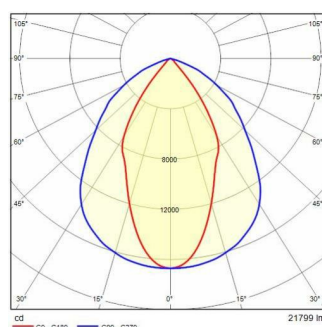

## GUELL 2.5 S/W

<b>Part number</b>	3115149
<b>Lampholder:</b>	LED
<b>Light source:</b>	LED
<b>Wattage:</b>	154 W
<b>Finishing:</b>	GR-94 / Metallic grey / Textured
<b>Insulation class:</b>	I
<b>IP degree of protection:</b>	IP66
<b>IK-J-xxIP:</b>	IK07 3J xx5
<b>CRI:</b>	70
<b>Kelvin:</b>	5000
<b>Power factor / COS <math>\Phi</math>:</b>	0.9
<b>Optic:</b>	Symmetric Wide optics
<b>Lightsource lumen output (lm):</b>	24950 lm
<b>Luminaire lumen output (lm):</b>	21800 lm
<b>L:</b>	L90
<b>B:</b>	B20
<b>Lifetime:</b>	65000 h
<b>Min. ambient temperature (°C):</b>	-20
<b>Max. ambient temperature (°C):</b>	30
<b>Luminous Intensity Class:</b>	G*6

### Photometric data