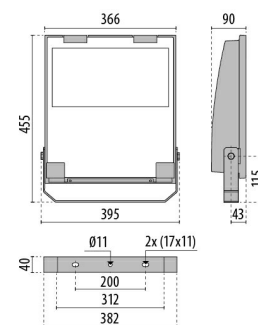

Technical drawings