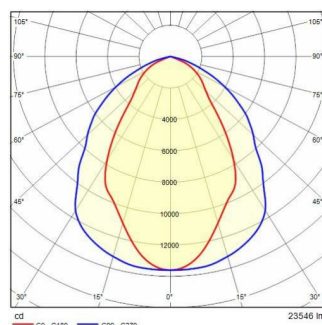

## GUELL 2.5 S/W

<b>Part number</b>	3115152
<b>Lampholder:</b>	LED
<b>Light source:</b>	LED
<b>Wattage:</b>	156 W
<b>Finishing:</b>	GR-94 / Metallic grey / Textured
<b>Insulation class:</b>	I
<b>IP degree of protection:</b>	IP66
<b>IK-J-xxIP:</b>	IK07 3J xx5
<b>CRI:</b>	70
<b>Kelvin:</b>	5000
<b>Power factor / COS <math>\Phi</math>:</b>	0.9
<b>Optic:</b>	Symmetric Wide optics
<b>Lightsource lumen output (lm):</b>	25400 lm
<b>Luminaire lumen output (lm):</b>	23546 lm
<b>L:</b>	L90
<b>B:</b>	B20
<b>Lifetime:</b>	65000 h
<b>Min. ambient temperature (°C):</b>	-20
<b>Max. ambient temperature (°C):</b>	40
<b>Luminous Intensity Class:</b>	G*6

### Photometric data