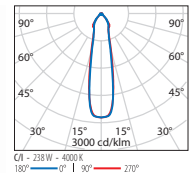

GUELL 2.5 C/I

IK07 3J xx5

WATTAGE	CLASS	CEC	CRI	KELVIN	COS θ ≥ 0.9	OPTIC	OPTIC BEAM	LIGHTSOURCE LUMEN OUTPUT	LUMINAIRE LUMEN OUTPUT	L	B	LIFETIME	COLOUR/ RAL	PART NUMBER
Power LED 220-240 V 50/60 Hz														
158 W	I	-	80	4000	✓	C/I	-	21619 lm	17576 lm	70	10	130000 h	●	306207
Power LED dimmable 1-10 V 220-240 V 50/60 Hz														
238 W	I	-	80	4000	✓	C/I	-	33426 lm	27961 lm	70	10	130000 h	●	306210
166 W	I	-	80	4000	✓	C/I	-	22284 lm	18999 lm	70	10	130000 h	●	306209