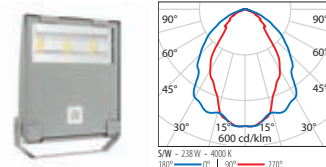

## GUELL 2.5 S/W

IK07 3J xx5

WATTAGE	CLASS	CRY	KELVIN	COS Ø >0.9	OPTIC	OPTIC BEAM	LIGHTSOURCE LUMEN OUTPUT	LUMINAIRE LUMEN OUTPUT	L	B	LIFETIME	COLOUR/ RAL	PART NUMBER
<b>Power LED 220-240 V 50/60 Hz</b>													
158 W	I	-	80	4000	✓	S/W	-	21619 lm	18062 lm	70	10	130000 h	● 306125
158 W	I	-	80	3000	✓	S/W	-	20806 lm	16764 lm	70	10	130000 h	● 3102746
<b>Power LED dimmable 1-10 V 220-240 V 50/60 Hz</b>													
238 W	I	-	80	4000	✓	S/W	-	33426 lm	29534 lm	70	10	130000 h	● 306201
238 W	I	-	80	3000	✓	S/W	-	33099 lm	25987 lm	70	10	130000 h	● 3102747
166 W	I	-	80	4000	✓	S/W	-	22284 lm	20195 lm	70	10	130000 h	● 306199

## GUELL 2.5 A/W

IK07 3J xx5

WATTAGE	CLASS	CEC	CRI	KELVIN	COS $\theta$ $\geq 0.9$	OPTIC	OPTIC BEAM	LIGHTSOURCE LUMEN OUTPUT	LUMINAIRE LUMEN OUTPUT	L	B	LIFETIME	COLOUR/ RAL	PART NUMBER
<b>Power LED 220-240 V 50/60 Hz</b>														
158 W	I	-	80	4000	✓	A40/W	-	21619 lm	17511 lm	70	10	130000 h	●	<b>306126</b>
158 W	I	-	80	3000	✓	A40/W	-	20806 lm	16069 lm	70	10	130000 h	●	<b>3102743</b>
<b>Power LED dimmable 1-10 V 220-240 V 50/60 Hz</b>														
238 W	I	-	80	4000	✓	A40/W	-	33426 lm	28464 lm	70	10	130000 h	●	<b>306202</b>
238 W	I	-	80	3000	✓	A40/W	-	33099 lm	25517 lm	70	10	130000 h	●	<b>3102744</b>
166 W	I	-	80	4000	✓	A40/W	-	22284 lm	19364 lm	70	10	130000 h	●	<b>306200</b>

## GUELL 2.5 C/W

IK07 3J xx5

WATTAGE	CLASS	CEC	CRI	KELVIN	COS $\theta$ $\geq 0.9$	OPTIC	OPTIC BEAM	LIGHTSOURCE LUMEN OUTPUT	LUMINAIRE LUMEN OUTPUT	L	B	LIFETIME	COLOUR/ RAL	PART NUMBER
<b>Power LED 220-240 V 50/60 Hz</b>														
158 W	I	-	80	4000	✓	C/W	-	21921 lm	16149 lm	70	10	130000 h	●	<b>3101130</b>
<b>Power LED dimmable 1-10 V 220-240 V 50/60 Hz</b>														
238 W	I	-	80	4000	✓	C/W	-	34876 lm	26106 lm	70	10	130000 h	●	<b>3101136</b>
166 W	I	-	80	4000	✓	C/W	-	23250 lm	17471 lm	70	10	130000 h	●	<b>3101134</b>