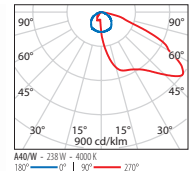

## GUELL 2.5 S/W

IK07 3J xx5

WATTAGE	CLASS	CRY	KELVIN	COS Ø >0.9	OPTIC	OPTIC BEAM	LIGHTSOURCE LUMEN OUTPUT	LUMINAIRE LUMEN OUTPUT	L	B	LIFETIME	COLOUR/ RAL	PART NUMBER
<b>Power LED 220-240 V 50/60 Hz</b>													
158 W	I	-	80	4000	✓	S/W	-	21619 lm	18062 lm	70	10	130000 h	● 306125
158 W	I	-	80	3000	✓	S/W	-	20806 lm	16764 lm	70	10	130000 h	● 3102746
<b>Power LED dimmable 1-10 V 220-240 V 50/60 Hz</b>													
238 W	I	-	80	4000	✓	S/W	-	33426 lm	29534 lm	70	10	130000 h	● 306201
238 W	I	-	80	3000	✓	S/W	-	33099 lm	25987 lm	70	10	130000 h	● 3102747
166 W	I	-	80	4000	✓	S/W	-	22284 lm	20195 lm	70	10	130000 h	● 306199

## GUELL 2.5 A/W

IK07 3J xx5

WATTAGE	CLASS	CEC	CRI	KELVIN	COS $\theta$ $\geq 0.9$	OPTIC	OPTIC BEAM	LIGHTSOURCE LUMEN OUTPUT	LUMINAIRE LUMEN OUTPUT	L	B	LIFETIME	COLOUR/ RAL	PART NUMBER
<b>Power LED 220-240 V 50/60 Hz</b>														
158 W	I	-	80	4000	✓	A40/W	-	21619 lm	17511 lm	70	10	130000 h	●	<b>306126</b>
158 W	I	-	80	3000	✓	A40/W	-	20806 lm	16069 lm	70	10	130000 h	●	<b>3102743</b>
<b>Power LED dimmable 1-10 V 220-240 V 50/60 Hz</b>														
238 W	I	-	80	4000	✓	A40/W	-	33426 lm	28464 lm	70	10	130000 h	●	<b>306202</b>
238 W	I	-	80	3000	✓	A40/W	-	33099 lm	25517 lm	70	10	130000 h	●	<b>3102744</b>
166 W	I	-	80	4000	✓	A40/W	-	22284 lm	19364 lm	70	10	130000 h	●	<b>306200</b>

## GUELL 2.5 A50/W

IK07 3J xx5

WATTAGE	CLASS	CEC	CRI	KELVIN	COS $\theta$ $\geq 0.9$	OPTIC	OPTIC BEAM	LIGHTSOURCE LUMEN OUTPUT	LUMINAIRE LUMEN OUTPUT	L	B	LIFETIME	COLOUR/ RAL	PART NUMBER
<b>Power LED 220-240 V 50/60 Hz</b>														
156 W	I	✓	80	4000	✓	A50/W	-	24170 lm	18453 lm	70	10	130000 h	●	<b>306204</b>
118 W	I	-	80	4000	✓	A50/W	-	18127 lm	13862 lm	70	10	130000 h	●	<b>306203</b>
<b>Power LED - dimmable DALI 220-240 V 50/60 Hz</b>														
156 W	I	✓	80	4000	✓	A50/W	-	24170 lm	18453 lm	70	10	130000 h	●	<b>306206</b>
118 W	I	-	80	4000	✓	A50/W	-	18127 lm	13862 lm	70	10	130000 h	●	<b>306205</b>