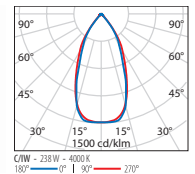

## GUELL 2.5 A50/W

IK07 3J xx5

WATTAGE	CLASS	CEC	CRI	KELVIN	COS $\theta$ $\geq 0.9$	OPTIC	OPTIC BEAM	LIGHTSOURCE LUMEN OUTPUT	LUMINAIRE LUMEN OUTPUT	L	B	LIFETIME	COLOUR/ RAL	PART NUMBER
<b>Power LED 220-240 V 50/60 Hz</b>														
156 W	I	✓	80	4000	✓	A50/W	-	24170 lm	18453 lm	70	10	130000 h	●	<b>306204</b>
118 W	I	-	80	4000	✓	A50/W	-	18127 lm	13862 lm	70	10	130000 h	●	<b>306203</b>
<b>Power LED - dimmable DALI 220-240 V 50/60 Hz</b>														
156 W	I	✓	80	4000	✓	A50/W	-	24170 lm	18453 lm	70	10	130000 h	●	<b>306206</b>
118 W	I	-	80	4000	✓	A50/W	-	18127 lm	13862 lm	70	10	130000 h	●	<b>306205</b>

## GUELL 2.5 C/I

IK07 3J xx5

WATTAGE	CLASS	CEC	CRI	KELVIN	COS $\theta$ $\geq 0.9$	OPTIC	OPTIC BEAM	LIGHTSOURCE LUMEN OUTPUT	LUMINAIRE LUMEN OUTPUT	L	B	LIFETIME	COLOUR/ RAL	PART NUMBER
<b>Power LED 220-240 V 50/60 Hz</b>														
158 W	I	-	80	4000	✓	C/I	-	21619 lm	17576 lm	70	10	130000 h	●	<b>306207</b>
<b>Power LED dimmable 1-10 V 220-240 V 50/60 Hz</b>														
238 W	I	-	80	4000	✓	C/I	-	33426 lm	27961 lm	70	10	130000 h	●	<b>306210</b>
166 W	I	-	80	4000	✓	C/I	-	22284 lm	18999 lm	70	10	130000 h	●	<b>306209</b>

## GUELL 2.5 C/W

IK07 3J xx5

WATTAGE	CLASS	CEC	CRI	KELVIN	COS $\theta$ $\geq 0.9$	OPTIC	OPTIC BEAM	LIGHTSOURCE LUMEN OUTPUT	LUMINAIRE LUMEN OUTPUT	L	B	LIFETIME	COLOUR/ RAL	PART NUMBER
<b>Power LED 220-240 V 50/60 Hz</b>														
158 W	I	-	80	4000	✓	C/W	-	21921 lm	16149 lm	70	10	130000 h	●	<b>3101130</b>
<b>Power LED dimmable 1-10 V 220-240 V 50/60 Hz</b>														
238 W	I	-	80	4000	✓	C/W	-	34876 lm	26106 lm	70	10	130000 h	●	<b>3101136</b>
166 W	I	-	80	4000	✓	C/W	-	23250 lm	17471 lm	70	10	130000 h	●	<b>3101134</b>