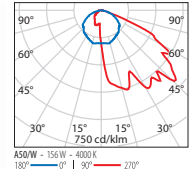

## GUELL 2.5 S/W

IK07 3J xx5

WATTAGE	CLASS	CRY	KELVIN	COS Ø >0.9	OPTIC	OPTIC BEAM	LIGHTSOURCE LUMEN OUTPUT	LUMINAIRE LUMEN OUTPUT	L	B	LIFETIME	COLOUR/ RAL	PART NUMBER
<b>Power LED 220-240 V 50/60 Hz</b>													
158 W	I	-	80	4000	✓	S/W	-	21619 lm	18062 lm	70	10	130000 h	● 306125
158 W	I	-	80	3000	✓	S/W	-	20806 lm	16764 lm	70	10	130000 h	● 3102746
<b>Power LED dimmable 1-10 V 220-240 V 50/60 Hz</b>													
238 W	I	-	80	4000	✓	S/W	-	33426 lm	29534 lm	70	10	130000 h	● 306201
238 W	I	-	80	3000	✓	S/W	-	33099 lm	25987 lm	70	10	130000 h	● 3102747
166 W	I	-	80	4000	✓	S/W	-	22284 lm	20195 lm	70	10	130000 h	● 306199

## GUELL 2.5 A/W

IK07 3J xx5

WATTAGE	CLASS	CEC	CRI	KELVIN	COS $\theta$ $\geq 0.9$	OPTIC	OPTIC BEAM	LIGHTSOURCE LUMEN OUTPUT	LUMINAIRE LUMEN OUTPUT	L	B	LIFETIME	COLOUR/ RAL	PART NUMBER
<b>Power LED 220-240 V 50/60 Hz</b>														
158 W	I	-	80	4000	✓	A40/W	-	21619 lm	17511 lm	70	10	130000 h	●	<b>306126</b>
158 W	I	-	80	3000	✓	A40/W	-	20806 lm	16069 lm	70	10	130000 h	●	<b>3102743</b>
<b>Power LED dimmable 1-10 V 220-240 V 50/60 Hz</b>														
238 W	I	-	80	4000	✓	A40/W	-	33426 lm	28464 lm	70	10	130000 h	●	<b>306202</b>
238 W	I	-	80	3000	✓	A40/W	-	33099 lm	25517 lm	70	10	130000 h	●	<b>3102744</b>
166 W	I	-	80	4000	✓	A40/W	-	22284 lm	19364 lm	70	10	130000 h	●	<b>306200</b>

## GUELL 2.5 A50/W

IK07 3J xx5

WATTAGE	CLASS	CEC	CRI	KELVIN	COS $\theta$ $\geq 0.9$	OPTIC	OPTIC BEAM	LIGHTSOURCE LUMEN OUTPUT	LUMINAIRE LUMEN OUTPUT	L	B	LIFETIME	COLOUR/ RAL	PART NUMBER
<b>Power LED 220-240 V 50/60 Hz</b>														
156 W	I	✓	80	4000	✓	A50/W	-	24170 lm	18453 lm	70	10	130000 h	●	<b>306204</b>
118 W	I	-	80	4000	✓	A50/W	-	18127 lm	13862 lm	70	10	130000 h	●	<b>306203</b>
<b>Power LED - dimmable DALI 220-240 V 50/60 Hz</b>														
156 W	I	✓	80	4000	✓	A50/W	-	24170 lm	18453 lm	70	10	130000 h	●	<b>306206</b>
118 W	I	-	80	4000	✓	A50/W	-	18127 lm	13862 lm	70	10	130000 h	●	<b>306205</b>