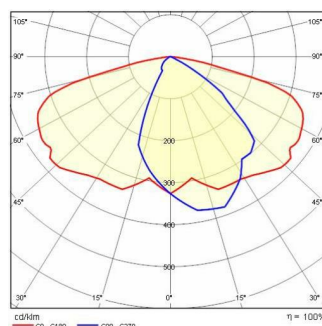

## KREOS SR/075

<b>Part number</b>	3106232
<b>Lampholder:</b>	LED
<b>Light Source:</b>	LED
<b>Wattage:</b>	34 W
<b>Finish:</b>	AN-96 / Anthracite gray / Textured
<b>Insulation class:</b>	II
<b>Degree of protection:</b>	IP66
<b>IK-J-xxIP:</b>	IK08 9J xx5
<b>CRI:</b>	70
<b>Kelvin:</b>	3000
<b>Power factor:</b>	$\text{COS}\phi \geq 0,9$
<b>Optic:</b>	Road reflector
<b>Lightsource lumen output:</b>	5062 lm
<b>Luminaire lumen output:</b>	4046 lm
<b>L:</b>	L90
<b>B:</b>	B10
<b>Lifetime:</b>	100000 h
<b>Ta MIN luminaire:</b>	-40°
<b>Ta MAX luminaire:</b>	50°
<b>ULR:</b>	0%
<b>IPEA* (Street Lighting):</b>	A5+
<b>IPEA* (Area Lighting):</b>	A5+
<b>IPEA* (Cycle/Pedestrian Lighting):</b>	A4+
<b>IPEA* (Green Areas):</b>	A4+
<b>IPEA* (Historical Areas):</b>	A8+
<b>Luminous Intensity Class:</b>	G*4

### Photometric data