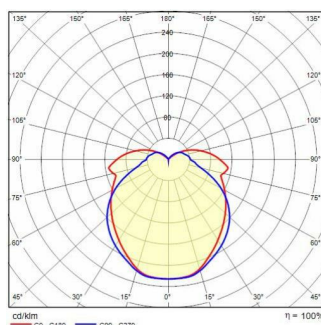

# LANTERNA NK 21

<b>Part number</b>	3102572
<b>Lampholder:</b>	LED
<b>Light Source:</b>	LED
<b>Wattage:</b>	11 W
<b>Finish:</b>	RB-10 / Rust / Textured
<b>Insulation class:</b>	I
<b>Degree of protection:</b>	IP65
<b>IK-J-xxIP:</b>	IK06 1J xx3
<b>CRI:</b>	80
<b>Kelvin:</b>	4000
<b>Power factor:</b>	$\text{COS}\phi \geq 0,9$
<b>Optic:</b>	Symmetric extra wide reflector
<b>Lightsource lumen output:</b>	1282 lm
<b>Luminaire lumen output:</b>	755 lm
<b>L:</b>	L80
<b>B:</b>	B10
<b>Lifetime:</b>	100000 h
<b>Ta MIN luminaire:</b>	-20°
<b>Ta MAX luminaire:</b>	30°

## Photometric data

## Technical drawings