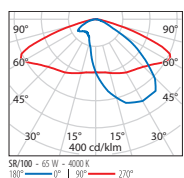

LYRA+

Identifying and classifying our optics

LYRA+ SR/100

IP66 - IK06

LUMINAIRE WATTAGE (W)	CLASS	ENEC	CRI	KELVIN	OPTIC	BEAM ANGLE	LIGHTSOURCE LUMEN OUTPUT (lm)	LUMINAIRE LUMEN OUTPUT (lm)	COLOUR / FINISH	PART NUMBER
Power LED - with automatic power reduction 220-240 V 50/60 Hz										
65	II	-	70	4000	SR/100	100°	9800	9365	■	3115301
65	II	-	70	3000	SR/100	100°	9320	8513	■	3115300
54	II	-	70	4000	SR/100	100°	8680	7669	■	3115299
54	II	-	70	3000	SR/100	100°	7200	6970	■	3115298
30	II	-	70	4000	SR/100	100°	4480	3939	■	3115297
30	II	-	70	3000	SR/100	100°	3560	3580	■	3115296
20	II	-	70	4000	SR/100	100°	3740	2820	■	3116039
20	II	-	70	3000	SR/100	100°	3560	2560	■	3116038