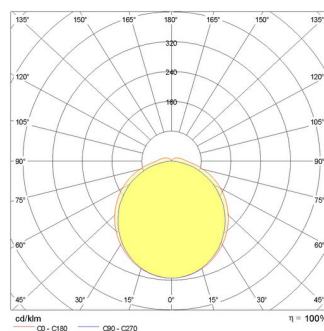

## NORMA+ 60

<b>Part number</b>	305949
<b>Lampholder:</b>	LED
<b>Light Source:</b>	LED
<b>Wattage:</b>	27 W
<b>Finish:</b>	GR-RAL7035 / Grey RAL7035 / Matt
<b>Insulation class:</b>	I
<b>Degree of protection:</b>	IP65
<b>IK-J-xxIP:</b>	IK09 15J xx7
<b>CRI:</b>	80
<b>Kelvin:</b>	4000
<b>Power factor:</b>	$\text{COS}\phi \geq 0,9$
<b>Optic:</b>	Symmetric extra wide reflector
<b>Lightsource lumen output:</b>	4077 lm
<b>Luminaire lumen output:</b>	3258 lm
<b>L:</b>	L80
<b>B:</b>	B10
<b>Lifetime:</b>	44000 h
<b>Ta MIN luminaire:</b>	-20°
<b>Ta MAX luminaire:</b>	45°

### Photometric data