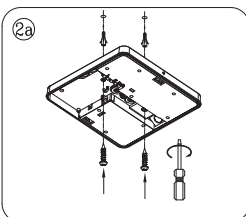

WL260

Terminal max.:
~240V / 10A
0,75 - 2,5 mm²

Model	Voltage	Wattage	CCT	W / Ø (mm)	H (mm)
WL260	220-240V	24/18 W	3000K / 4000K	260	52

IEC/EN60598-1
EN61547

IEC/EN60598-2-1
EN61000-3-1

EN62471:2008
EN61000-3-2

EN55015

Montageanleitung

- Folgen Sie dieser Montageanleitung um die korrekte Installation der Leuchte sicherzustellen.
- Bewahren Sie die Anleitung für zukünftige Fragen auf. Alle Arbeiten an dem Produkt sind im spannungsfreien Zustand durchzuführen.
- Der elektrische Anschluss ist nur von einer qualifizierten Elektrofachkraft durchzuführen.