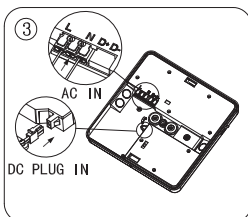

WL260

Terminal max.:
~240V / 10A
0,75 - 2,5 mm²

Model	Voltage	Wattage	CCT	W / Ø (mm)	H (mm)
WL260	220-240V	24/18 W	3000K / 4000K	260	52

IEC/EN60598-1
EN61547

IEC/EN60598-2-1
EN61000-3-1

EN62471:2008
EN61000-3-2

EN55015

Montageanleitung

- Folgen Sie dieser Montageanleitung um die korrekte Installation der Leuchte sicherzustellen.
- Bewahren Sie die Anleitung für zukünftige Fragen auf. Alle Arbeiten an dem Produkt sind im spannungsfreien Zustand durchzuführen.
- Der elektrische Anschluss ist nur von einer qualifizierten Elektrofachkraft durchzuführen.