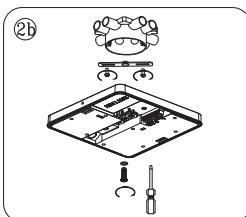

WL260

Terminal max.:
~240V / 10A
0,75 - 2,5 mm²

Model	Voltage	Wattage	CCT	W / Ø (mm)	H (mm)
WL260	220-240V	24/18 W	3000K / 4000K	260	52

IEC/EN60598-1
EN61547

IEC/EN60598-2-1
EN61000-3-1

EN62471:2008
EN61000-3-2

EN55015

Montageanleitung

- Folgen Sie dieser Montageanleitung um die korrekte Installation der Leuchte sicherzustellen.
- Bewahren Sie die Anleitung für zukünftige Fragen auf. Alle Arbeiten an dem Produkt sind im spannungsfreien Zustand durchzuführen.
- Der elektrische Anschluss ist nur von einer qualifizierten Elektrofachkraft durchzuführen.