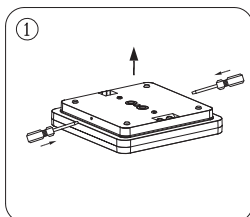

WL260

Terminal max.:
~240V / 10A
0,75 - 2,5 mm²

Model	Voltage	Wattage	CCT	W / Ø (mm)	H (mm)
WL260	220-240V	24/18 W	3000K / 4000K	260	52

IEC/EN60598-1
EN61547

IEC/EN60598-2-1
EN61000-3-1

EN62471:2008
EN61000-3-2

EN55015

Montageanleitung

- Folgen Sie dieser Montageanleitung um die korrekte Installation der Leuchte sicherzustellen.
- Bewahren Sie die Anleitung für zukünftige Fragen auf. Alle Arbeiten an dem Produkt sind im spannungsfreien Zustand durchzuführen.
- Der elektrische Anschluss ist nur von einer qualifizierten Elektrofachkraft durchzuführen.