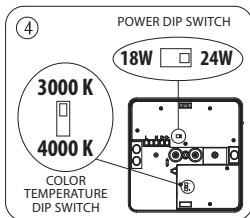

WL260

Terminal max.:
~240V / 10A
0,75 - 2,5 mm²

Model	Voltage	Wattage	CCT	W / Ø (mm)	H (mm)
WL260	220-240V	24/18 W	3000K / 4000K	260	52

IEC/EN60598-1
EN61547

IEC/EN60598-2-1
EN61000-3-1

EN62471:2008
EN61000-3-2

EN55015

Montageanleitung

- Folgen Sie dieser Montageanleitung um die korrekte Installation der Leuchte sicherzustellen.
- Bewahren Sie die Anleitung für zukünftige Fragen auf. Alle Arbeiten an dem Produkt sind im spannungsfreien Zustand durchzuführen.
- Der elektrische Anschluss ist nur von einer qualifizierten Elektrofachkraft durchzuführen.