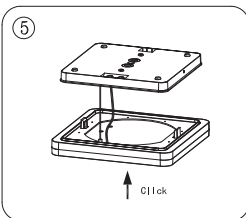

WL260

Terminal max.:
~240V / 10A
0,75 - 2,5 mm²

Model	Voltage	Wattage	CCT	W / Ø (mm)	H (mm)
WL260	220-240V	24/18 W	3000K / 4000K	260	52

IEC/EN60598-1
EN61547

IEC/EN60598-2-1
EN61000-3-1

EN62471:2008
EN61000-3-2

EN55015

Montageanleitung

- Folgen Sie dieser Montageanleitung um die korrekte Installation der Leuchte sicherzustellen.
- Bewahren Sie die Anleitung für zukünftige Fragen auf. Alle Arbeiten an dem Produkt sind im spannungsfreien Zustand durchzuführen.
- Der elektrische Anschluss ist nur von einer qualifizierten Elektrofachkraft durchzuführen.